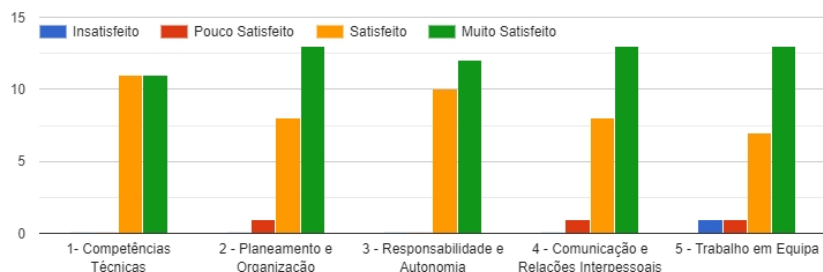

Cursos que lecionou

Copiar

22 respostas

Componentes (Sociocultural, Científica ou Tecnológica)

Copiar

22 respostas

Indique o grau de satisfação relativamente ao desenvolvimento de cada uma das seguintes competências dos cursos.

Copiar

Considera que a EPDRG prepara bem os seus alunos, tendo em conta, o perfil dos alunos à saída da escolaridade obrigatória, o perfil de saída profissional e as necessidades atuais do mercado de trabalho?